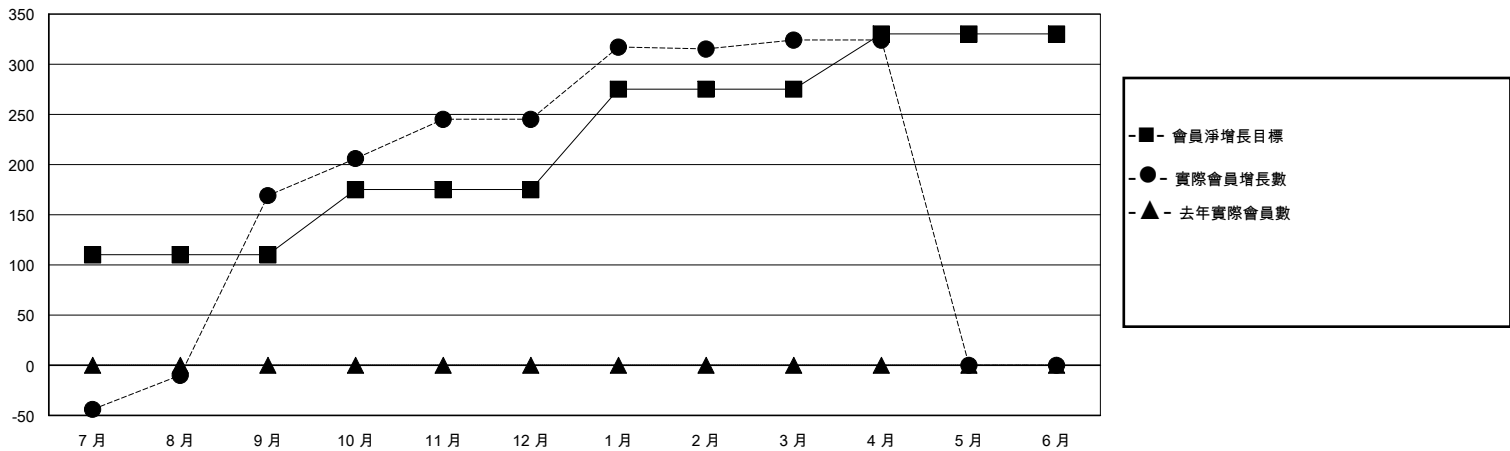

# MONTHLY MEMBERSHIP PROGRESS REPORT

District 300B 2

Results as of: 4/30/2024

GMT:

地點 REP OF CHINA

GMT憲章區

分會			
成果 2023-2024			
季	新分會目標	新會	會員流失的分會
7月/8月/9月	1	0	0
10月/11月/12月	0	2	0
1月/2月/3月	1	1	0
4月/5月/6月	0	0	2

位會員@每位須繳			
成果 2023-2024			
季	會員淨增長目標	實際會員增長數	實際退會會員 (包括轉會)
7月/8月/9月	110	235	58
10月/11月/12月	65	192	110
1月/2月/3月	100	100	15
4月/5月/6月	55	0	0

目標與實際新會累積

目標和實際會員累積

已取消的分會: 2	55 CLUBS OF 66 增添1位或以上的新會員	性別分佈 男 1,768 (69.41%) 女 779 (30.59%)
放棄的會員 過世 3 分會已取消 0 其他 180 總計 183	<a href="#">點擊這裡取得彙計會員數據</a>	總計家庭單位會員數 39 支付減半會費的家庭會員 20