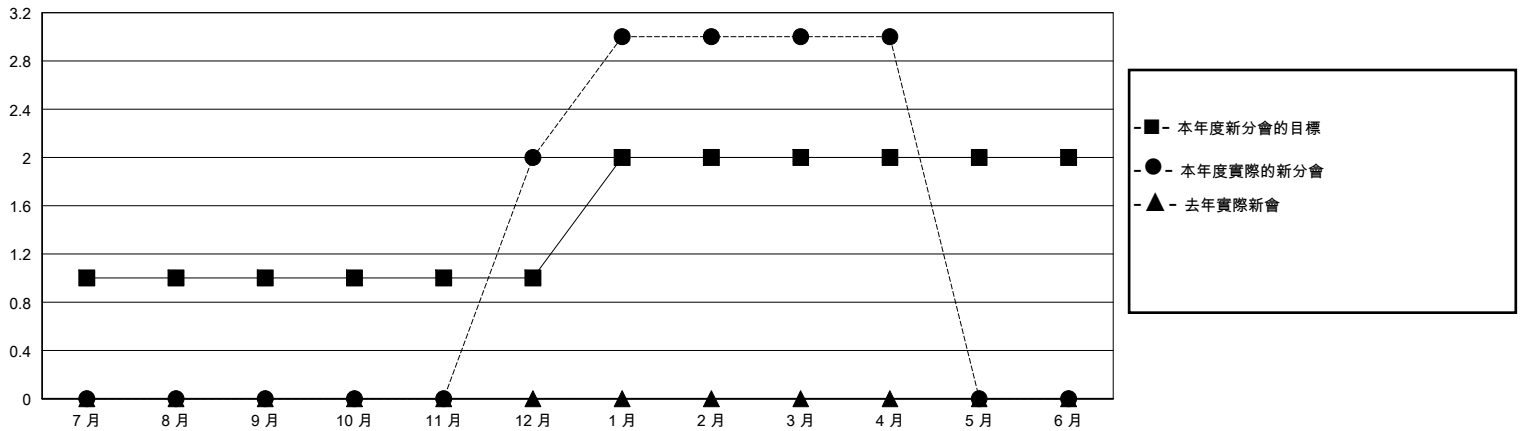

# MONTHLY MEMBERSHIP PROGRESS REPORT

District 300B 2

Results as of: 4/30/2024

GMT:

地點 REP OF CHINA

GMT憲章區

分會			
成果 2023-2024			
季	新分會目標	新會	會員流失的分會
7月/8月/9月	1	0	0
10月/11月/12月	0	2	0
1月/2月/3月	1	1	0
4月/5月/6月	0	0	2

位會員@每位須繳			
成果 2023-2024			
季	會員淨增長目標	實際會員增長數	實際退會會員 (包括轉會)
7月/8月/9月	110	235	58
10月/11月/12月	65	192	110
1月/2月/3月	100	100	15
4月/5月/6月	55	0	0

目標與實際新會累積

目標和實際會員累積

已取消的分會: 2	55 CLUBS OF 66 增添1位或以上的新會員	性別分佈 男 1,768 (69.41%) 女 779 (30.59%)
放棄的會員 過世 3 分會已取消 0 其他 180 總計 183	<a href="#">點擊這裡取得彙計會員數據</a>	總計家庭單位會員數 39 支付減半會費的家庭會員 20